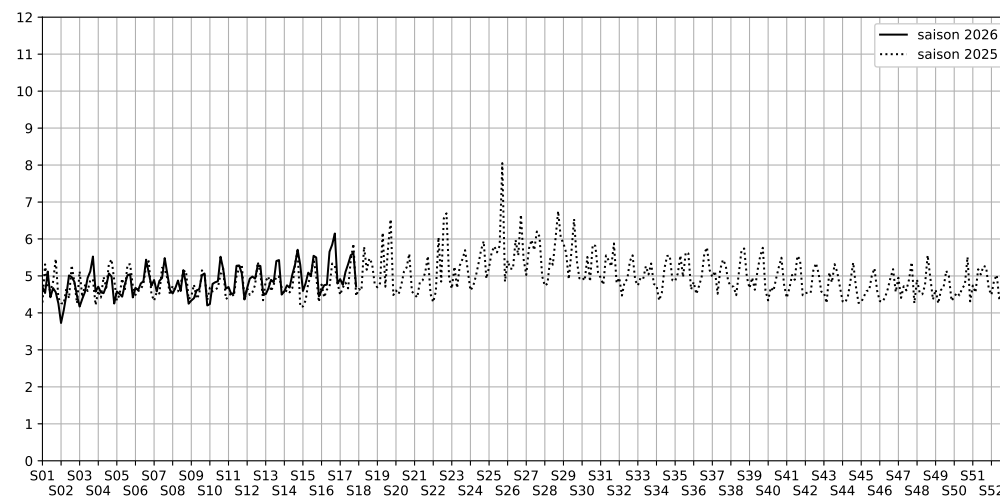

Indice Harmonica Nuit [22h-06h]
Comparaison avec saison précédente à jour équivalent