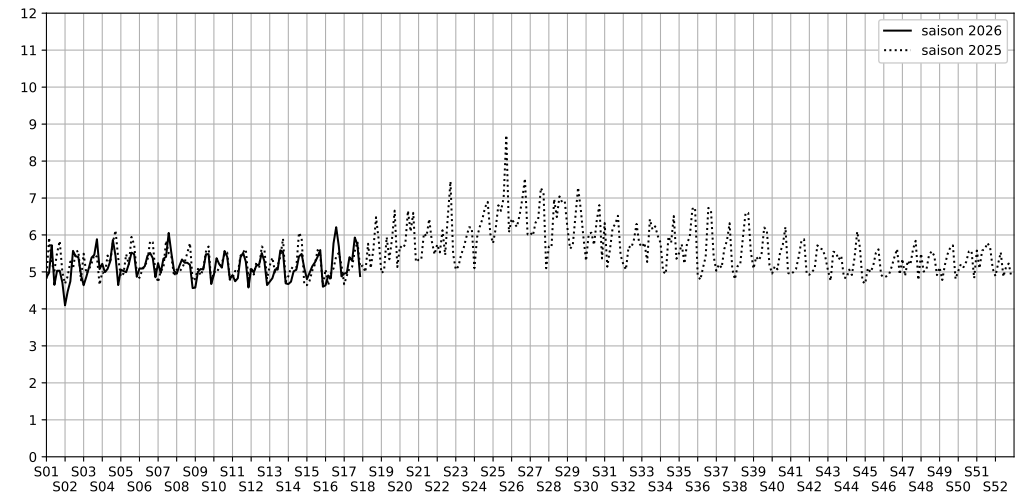

Indice Harmonica Nuit [22h-06h]
Comparaison avec saison précédente à jour équivalent