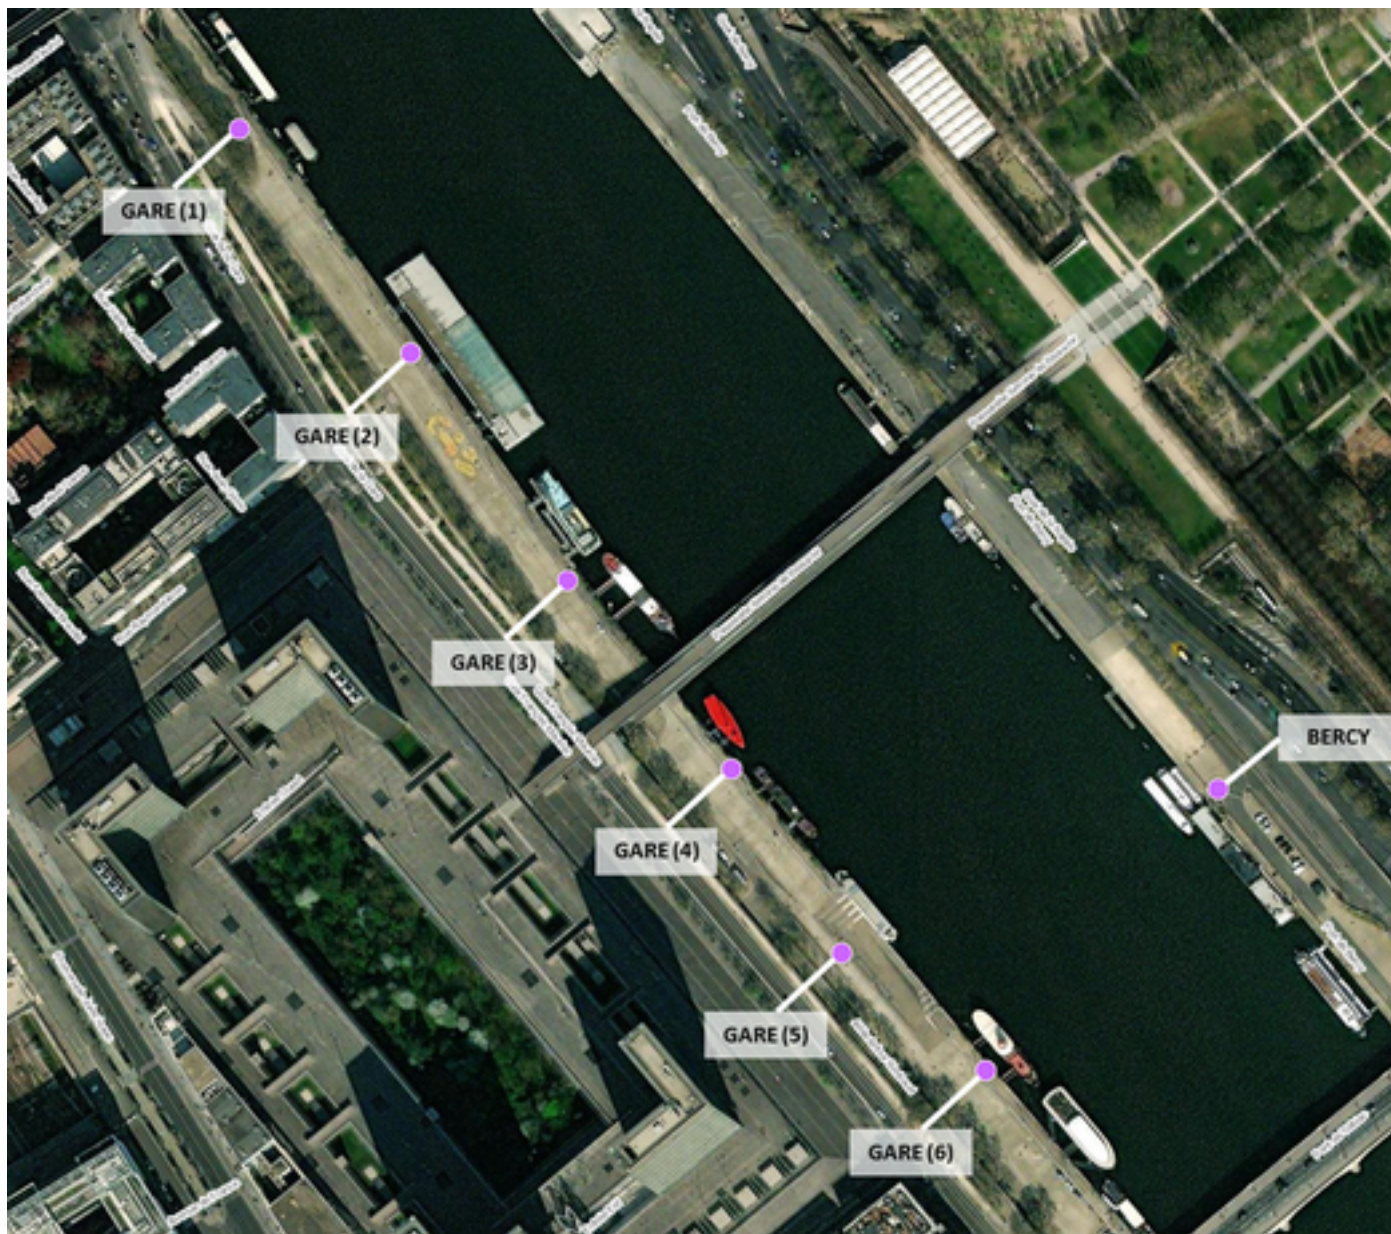

# Capteurs méduse PORTS GARE-BERCY

2026 / sem. 17 (du 20/04/2026 au 26/04/2026)

*NB : Chaque capteur est désigné par le nom de la rue dans laquelle il est implanté*

# Capteurs méduse PORTS GARE-BERCY