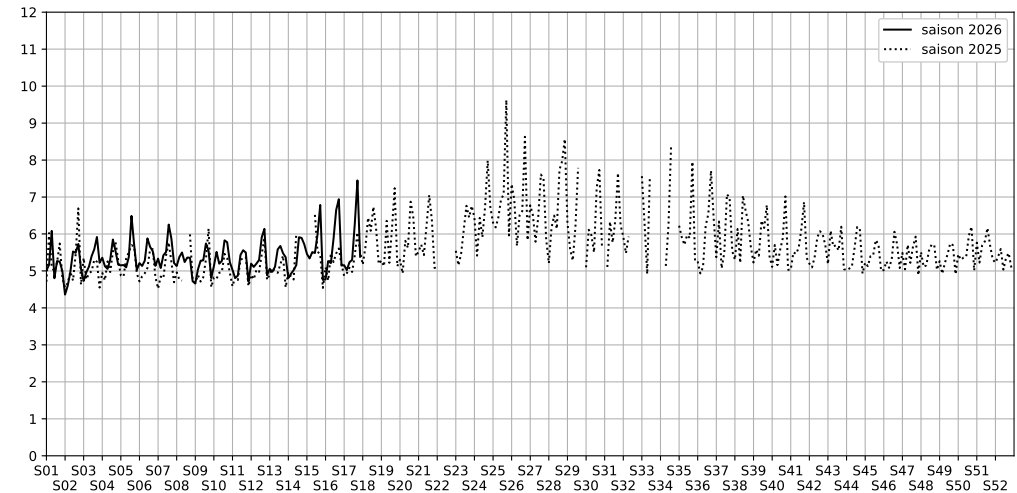

Indice Harmonica Nuit [22h-06h]
Comparaison avec saison précédente à jour équivalent