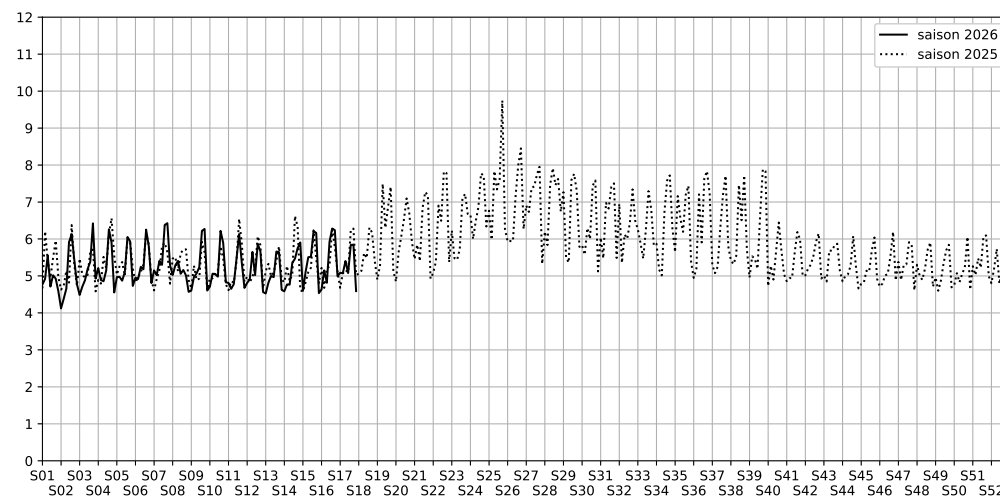

Indice Harmonica Nuit [22h-06h]
Comparaison avec saison précédente à jour équivalent