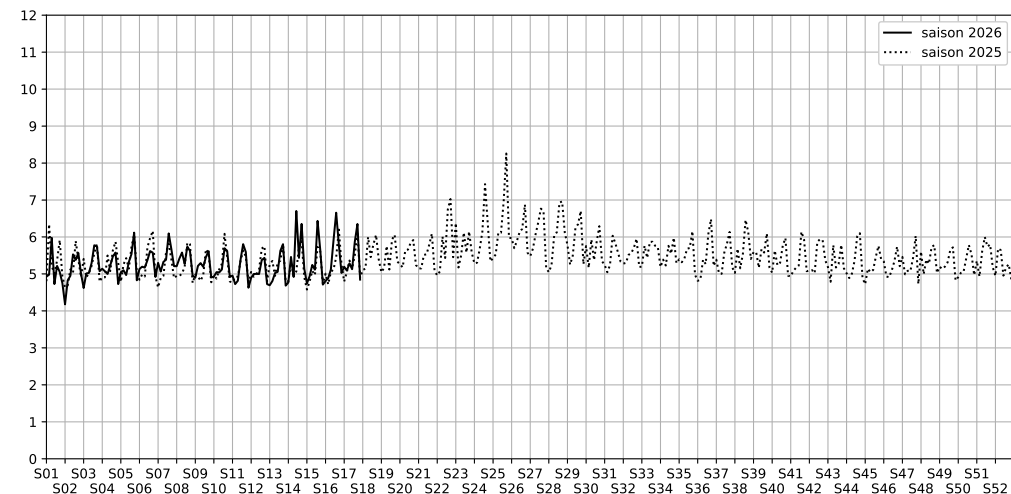

Indice Harmonica Nuit [22h-06h]
Comparaison avec saison précédente à jour équivalent