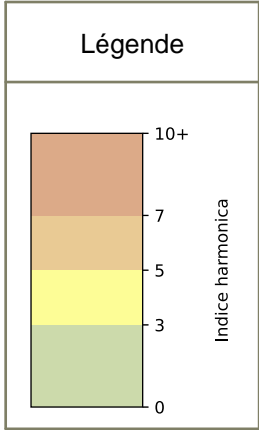

## 2026 / sem. 17 (du 20/04/2026 au 26/04/2026)

**SYNTHÈSE DES SITES SUR LA SEMAINE**  
**Par Indice Harmonica nocturne [22h-06h] décroissant**

	Nuit du lundi 20/04/2026 au mardi 21/04/2026	Nuit du mardi 21/04/2026 au mercredi 22/04/2026	Nuit du mercredi 22/04/2026 au jeudi 23/04/2026	Nuit du jeudi 23/04/2026 au vendredi 24/04/2026	Nuit du vendredi 24/04/2026 au samedi 25/04/2026	Nuit du samedi 25/04/2026 au dimanche 26/04/2026	Nuit du dimanche 26/04/2026 au lundi 27/04/2026
<b>1</b>	BERCY (6,4)	BERCY (6,8)	BERCY (6,7)	BERCY (7,0)	BERCY (7,1)	GARE (5) (7,4)	BERCY (6,6)
<b>2</b>	GARE (1) (5,2)	GARE (1) (5,1)	GARE (4) (5,4)	GARE (2) (5,3)	GARE (5) (6,3)	BERCY (7,0)	GARE (5) (5,4)
<b>3</b>	GARE (5) (5,2)	GARE (3) (5,1)	GARE (3) (5,4)	GARE (4) (5,3)	GARE (1) (5,9)	GARE (1) (6,4)	GARE (4) (4,9)
<b>4</b>	GARE (3) (5,1)	GARE (5) (5,0)	GARE (6) (5,3)	GARE (5) (5,3)	GARE (4) (5,9)	GARE (6) (6,1)	GARE (6) (4,8)
<b>5</b>	GARE (4) (5,0)	GARE (4) (5,0)	GARE (1) (5,3)	GARE (1) (5,1)	GARE (3) (5,8)	GARE (3) (5,8)	GARE (1) (4,8)
<b>6</b>	GARE (6) (5,0)	GARE (6) (5,0)	GARE (5) (5,2)	GARE (3) (5,1)	GARE (2) (5,6)	GARE (4) (5,7)	GARE (2) (4,7)
<b>7</b>	GARE (2) (4,9)	GARE (2) (4,8)	GARE (2) (5,1)	GARE (6) (5,1)	GARE (6) (5,6)	GARE (2) (5,6)	GARE (3) (4,6)