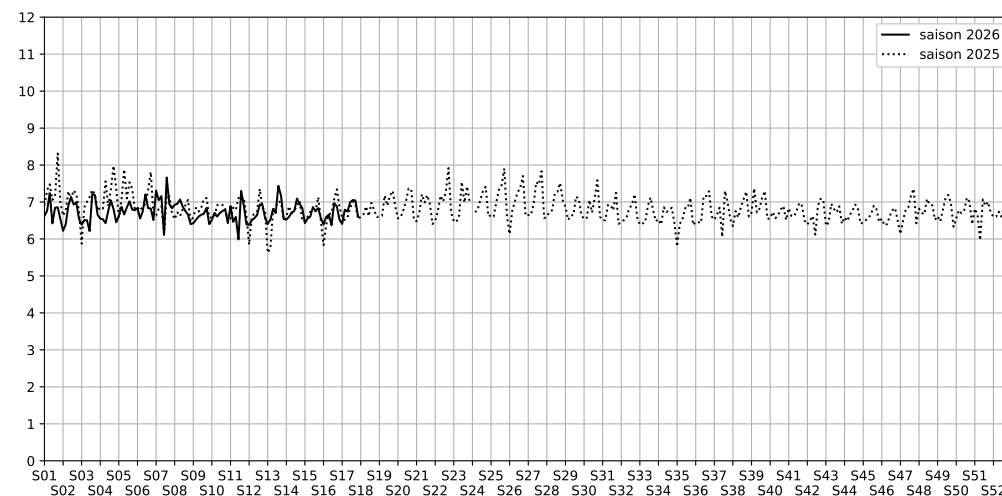

Indice Harmonica Nuit [22h-06h]
Comparaison avec saison précédente à jour équivalent